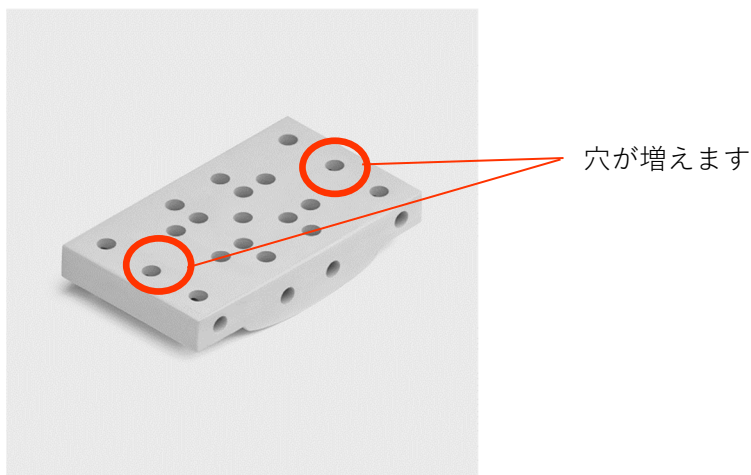

MODU dreamer kit 39,930円(税込)

<仕様変更>

パーツ名称「block-base」の仕様が変更になります。

両端の中央部分に穴が増えます。詳細は以下画像でご確認ください。

<新仕様>

その他、ご不明な点等ございましたら、弊社カスタマーサポート（TEL:0585-45-7425）までお問い合わせください。

以上