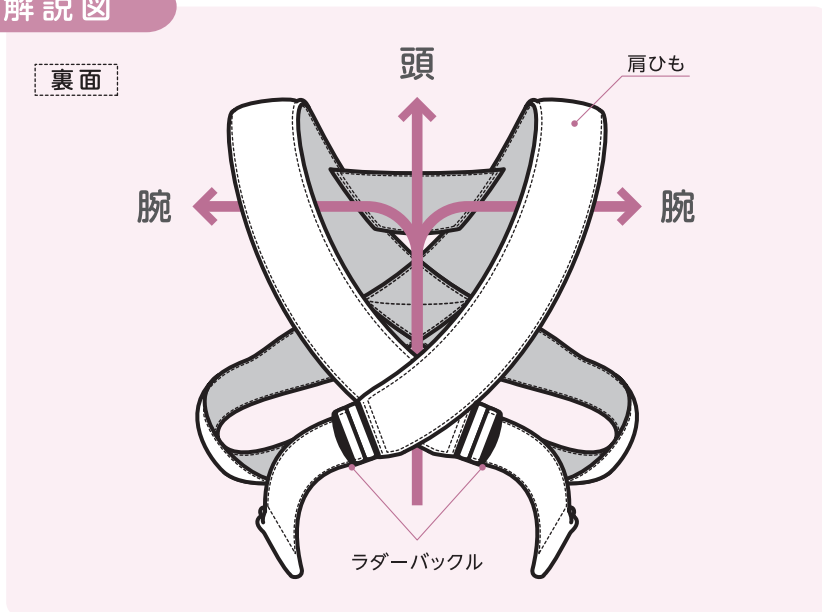

取扱説明書

使用月齢：首がすわってから(4ヵ月頃)～24ヵ月(体重13kg)頃まで

このたびは本製品を
ご購入いただき、ありがとうございます。
ご使用になる前に、よくお読みのうえ、正しくお使いください。
また **取扱説明書は必ず保管してください**
本製品を他のお客さまにお譲りになるときは、
必ず取扱説明書もあわせてお渡しください。

解説図

対面だっこのご使用方法

肩ひもが背中中でクロスするように頭と腕を通します。この時肩ひもは多少長めに調整しておいてください。

※肩ひもは体にフィットするようにならねじれた仕様になっております。

右肩ひもを肩からずらし、お子さまの足を広げながら帯に入れます。

ずらしておいた右肩ひもを肩に掛けます。この時お子さまの腕は、必ず肩ひもから出してください。

左右の肩ベルトの長さを調整してください。この時左右の肩ひもの長さが同じになるように調整してください。

より簡単に調節するコツ

長さを短くする時は、紐の先を持ってそうように引っ張ってください。もし引っ張りにくかった場合は、片手で赤ちゃんのお尻を持ち上げて引っ張るとスムーズに調整できます。