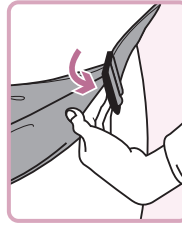

※肩ひもは体にフィットするようにならねじれた仕様になっております。

右肩ひもを肩からずらし、お子さまの足を広げながら帯に入れます。

ずらしておいた右肩ひもを肩に掛けます。この時お子さまの腕は、必ず肩ひもから出してください。

左右の肩ベルトの長さを調整してください。この時左右の肩ひもの長さが同じになるように調整してください。

より簡単に調節するコツ

長さを短くする時は、紐の先を持ってそうように引っ張ってください。もし引っ張りにくかった場合は、片手で赤ちゃんのお尻を持ち上げて引っ張るとスムーズに調整できます。

長さを長く調整する時は、図のようにバックルを立ててください。

安全にお使いいただくために

安全にお使いいただくために、ご使用前にご使用方法・警告・注意をよくお読みの上、正しくお使いください。

警告

誤った取り扱いをすると、使用者が死亡または重症を負う可能性がある内容を示します。

- 使用できるお子さまの月齢は、首がすわってから(4か月頃)～24か月(体重13kg)頃まで
- 使用中は、お子さまを必ず手で支え、親の眼で注視してください。
- 使用中は、走ったり、跳んだり、45°以上の前かがみや横曲げなどの無理な姿勢はしないでください。
- お子さまが反り返ったり、動いて安定しない場合は使用しないでください。
- 火の近くでの使用は避けてください。