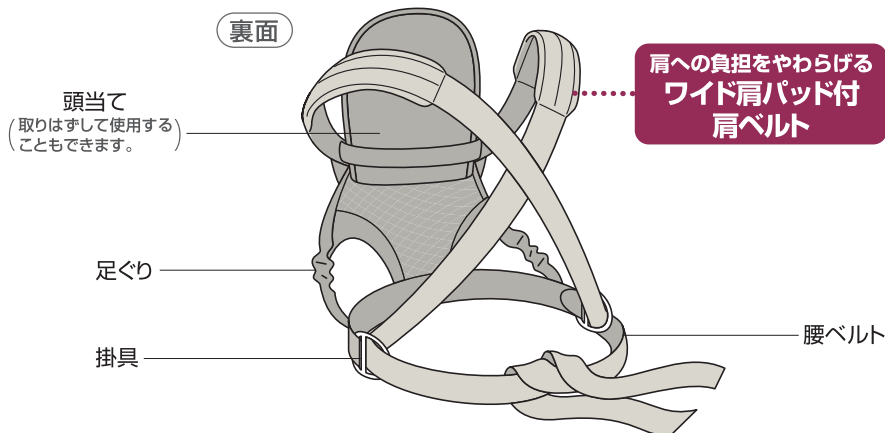

Buddy Buddy

ひもタイプ子守帯

取扱説明書

- ご使用前に本書をよくお読みのうえ正しくお使いください。
また、取扱説明書は大切に保管してください。
- 本品を他の方にお譲りになるときには、必ず取扱説明書もあわせてお渡してください。

●解説図

おんぶのご使用方法

※頭当て使用時は必ず
ホックをとめてください。

1 お子さまを寝かせた状態か、または腰かけさせたような状態で足を足ぐりに通し、わきの下に肩ベルトをあてます。このときお子さまをあらかじめイスなどのやや高い所に乗せて行うと楽です。

2 肩ベルトを両手でしっかり持ってお子さまをおんぶし、肩ベルトを胸の位置で交差します。

3 肩ベルトを掛具に通し、ウエストあたりで結んでください。背負う時や降りる時は、できるだけ他の人に手伝っていただくより安全です。

だっこのご使用方法

※頭当て使用時は必ず
ホックをとめてください。

1 お子さまの足を子守帯の足ぐりに通し、使用者のひざに腰かけさせておき、肩ベルトを背中であらわして前に回します。このとき必ずお子さまを片手でささえてください。

2 肩ベルトを掛具に通し、お子さまの位置を決めてから腰の後ろでベルトを結びます。

3 腰にまわす肩ベルトをウエストよりやや高い位置で結んだ方がお子さまが安定します。だっこ時は、お子さまのお尻を手でささえると一段と楽です。

ご使用いただけるお子さまの月齢は、首がすわってから(4ヵ月頃)~24ヵ月(体重約13kg)まで

警告 誤った取り扱いをすると、使用者が死亡または重傷を負う可能性がある内容を示します。

- 使用前に必ず取扱説明書をよくお読みの上、正しくお使いください。
- 首のすわらないお子様には絶対に使用しないでください。
- 肩ひもは必ず掛具に通し、使用者の身体にあわせてきつめに結んでください。
- 使用中に走ったり、跳んだり、45°以上の前かがみや横横けなどの無理な姿勢はしないでください。
- お子さまがそり返ったり、動いて安定しない場合は使用を中止してください。
- お子さまの乗せおろしは、安全な場所で腰をひくくした姿勢で行ってください。他の人に介添えいただくより安全です。